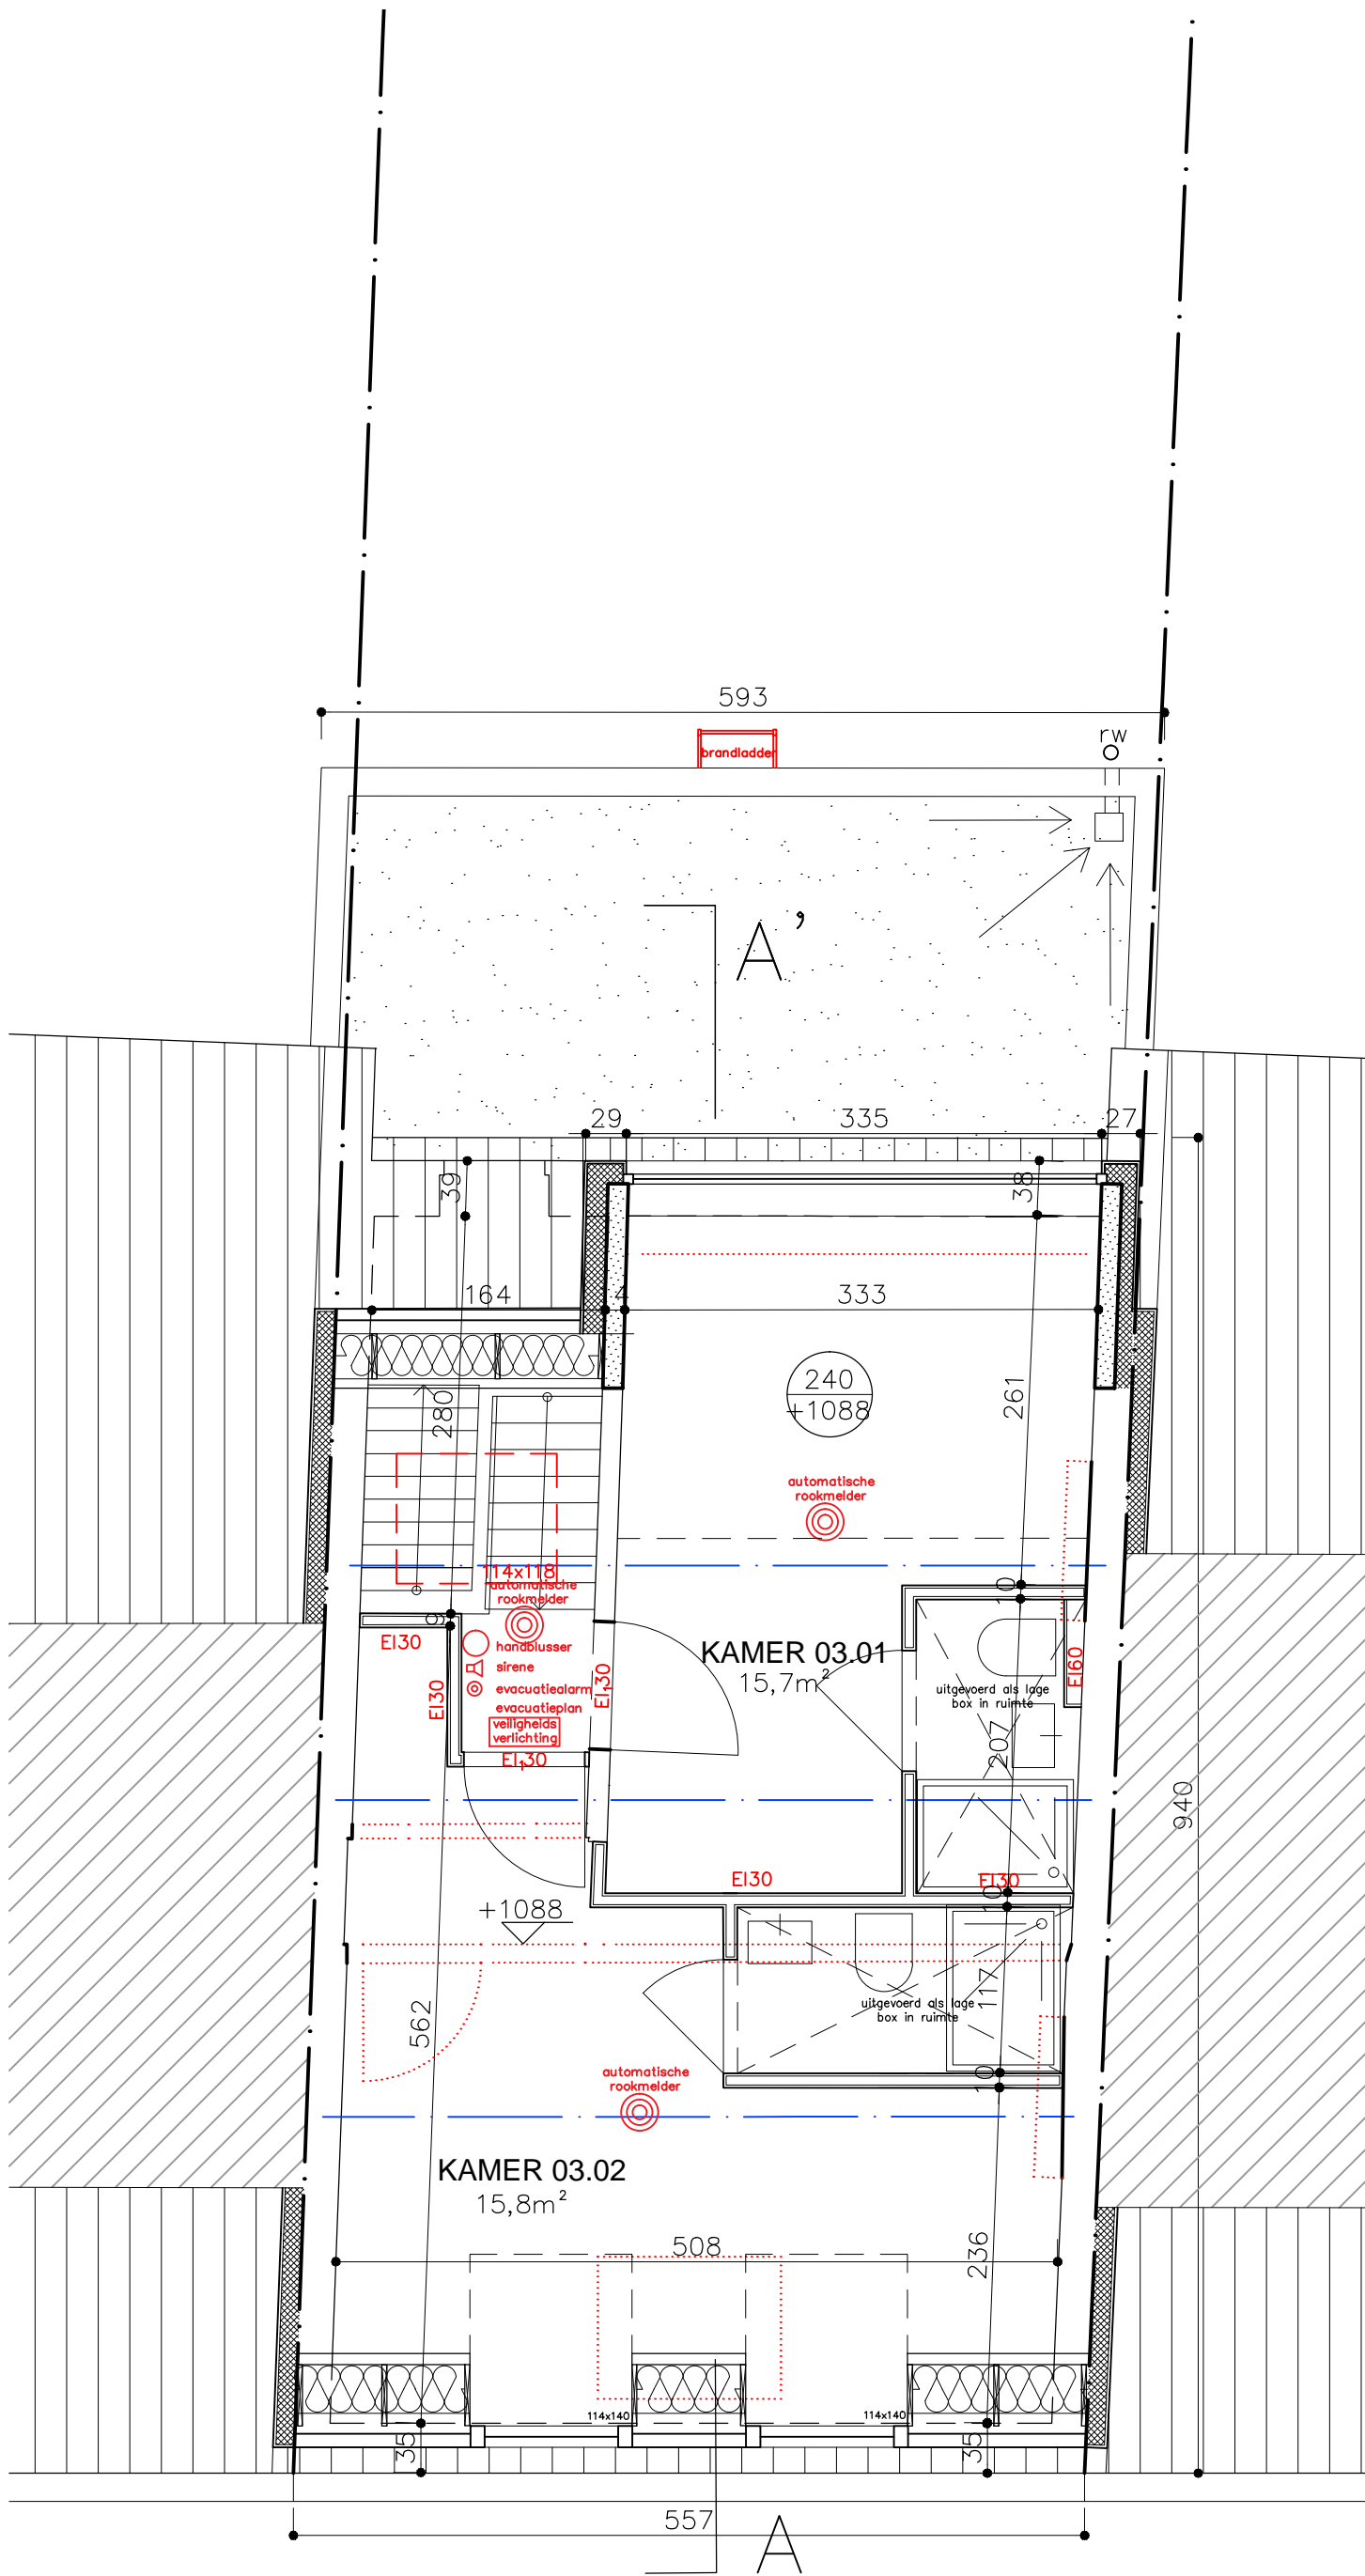

BOUWAANVRAAG
 STEENBLOK bvba
 Frederik Lintsstraat 182 - 3000 LEUVEN

SCHAAL 1:50
 DATUM 08-05-2018
 DOSSIER 17 VAFL182
 BLAD

557

GELIJKVLOERS

500cm

STEVEN PEETERS ARCHITECTEN bvba

BOUWAANVRAAG	STEENBLOK bvba	SCHAAL 1:50
	Frederik Lintsstraat 182 - 3000 LEUVEN	
STEVEN PEETERS ARCHITECTEN bvba		DOSSIER 17 VAFL182
		BLAD

BOUWAANVRAAG	STEENBLOK bvba Frederik Lintsstraat 182 - 3000 LEUVEN	SCHAAL 1:50 DATUM 08-05-2018 DOSSIER 17 VAFL182 BLAD
STEVEN PEETERS ARCHITECTEN bvba		

BOUWAANVRAAG	STEENBLOK bvba Frederik Lintsstraat 182 - 3000 LEUVEN	SCHAAL 1:50 DATUM 08-05-2018 DOSSIER 17 VAFL182 BLAD
STEVEN PEETERS ARCHITECTEN bvba		