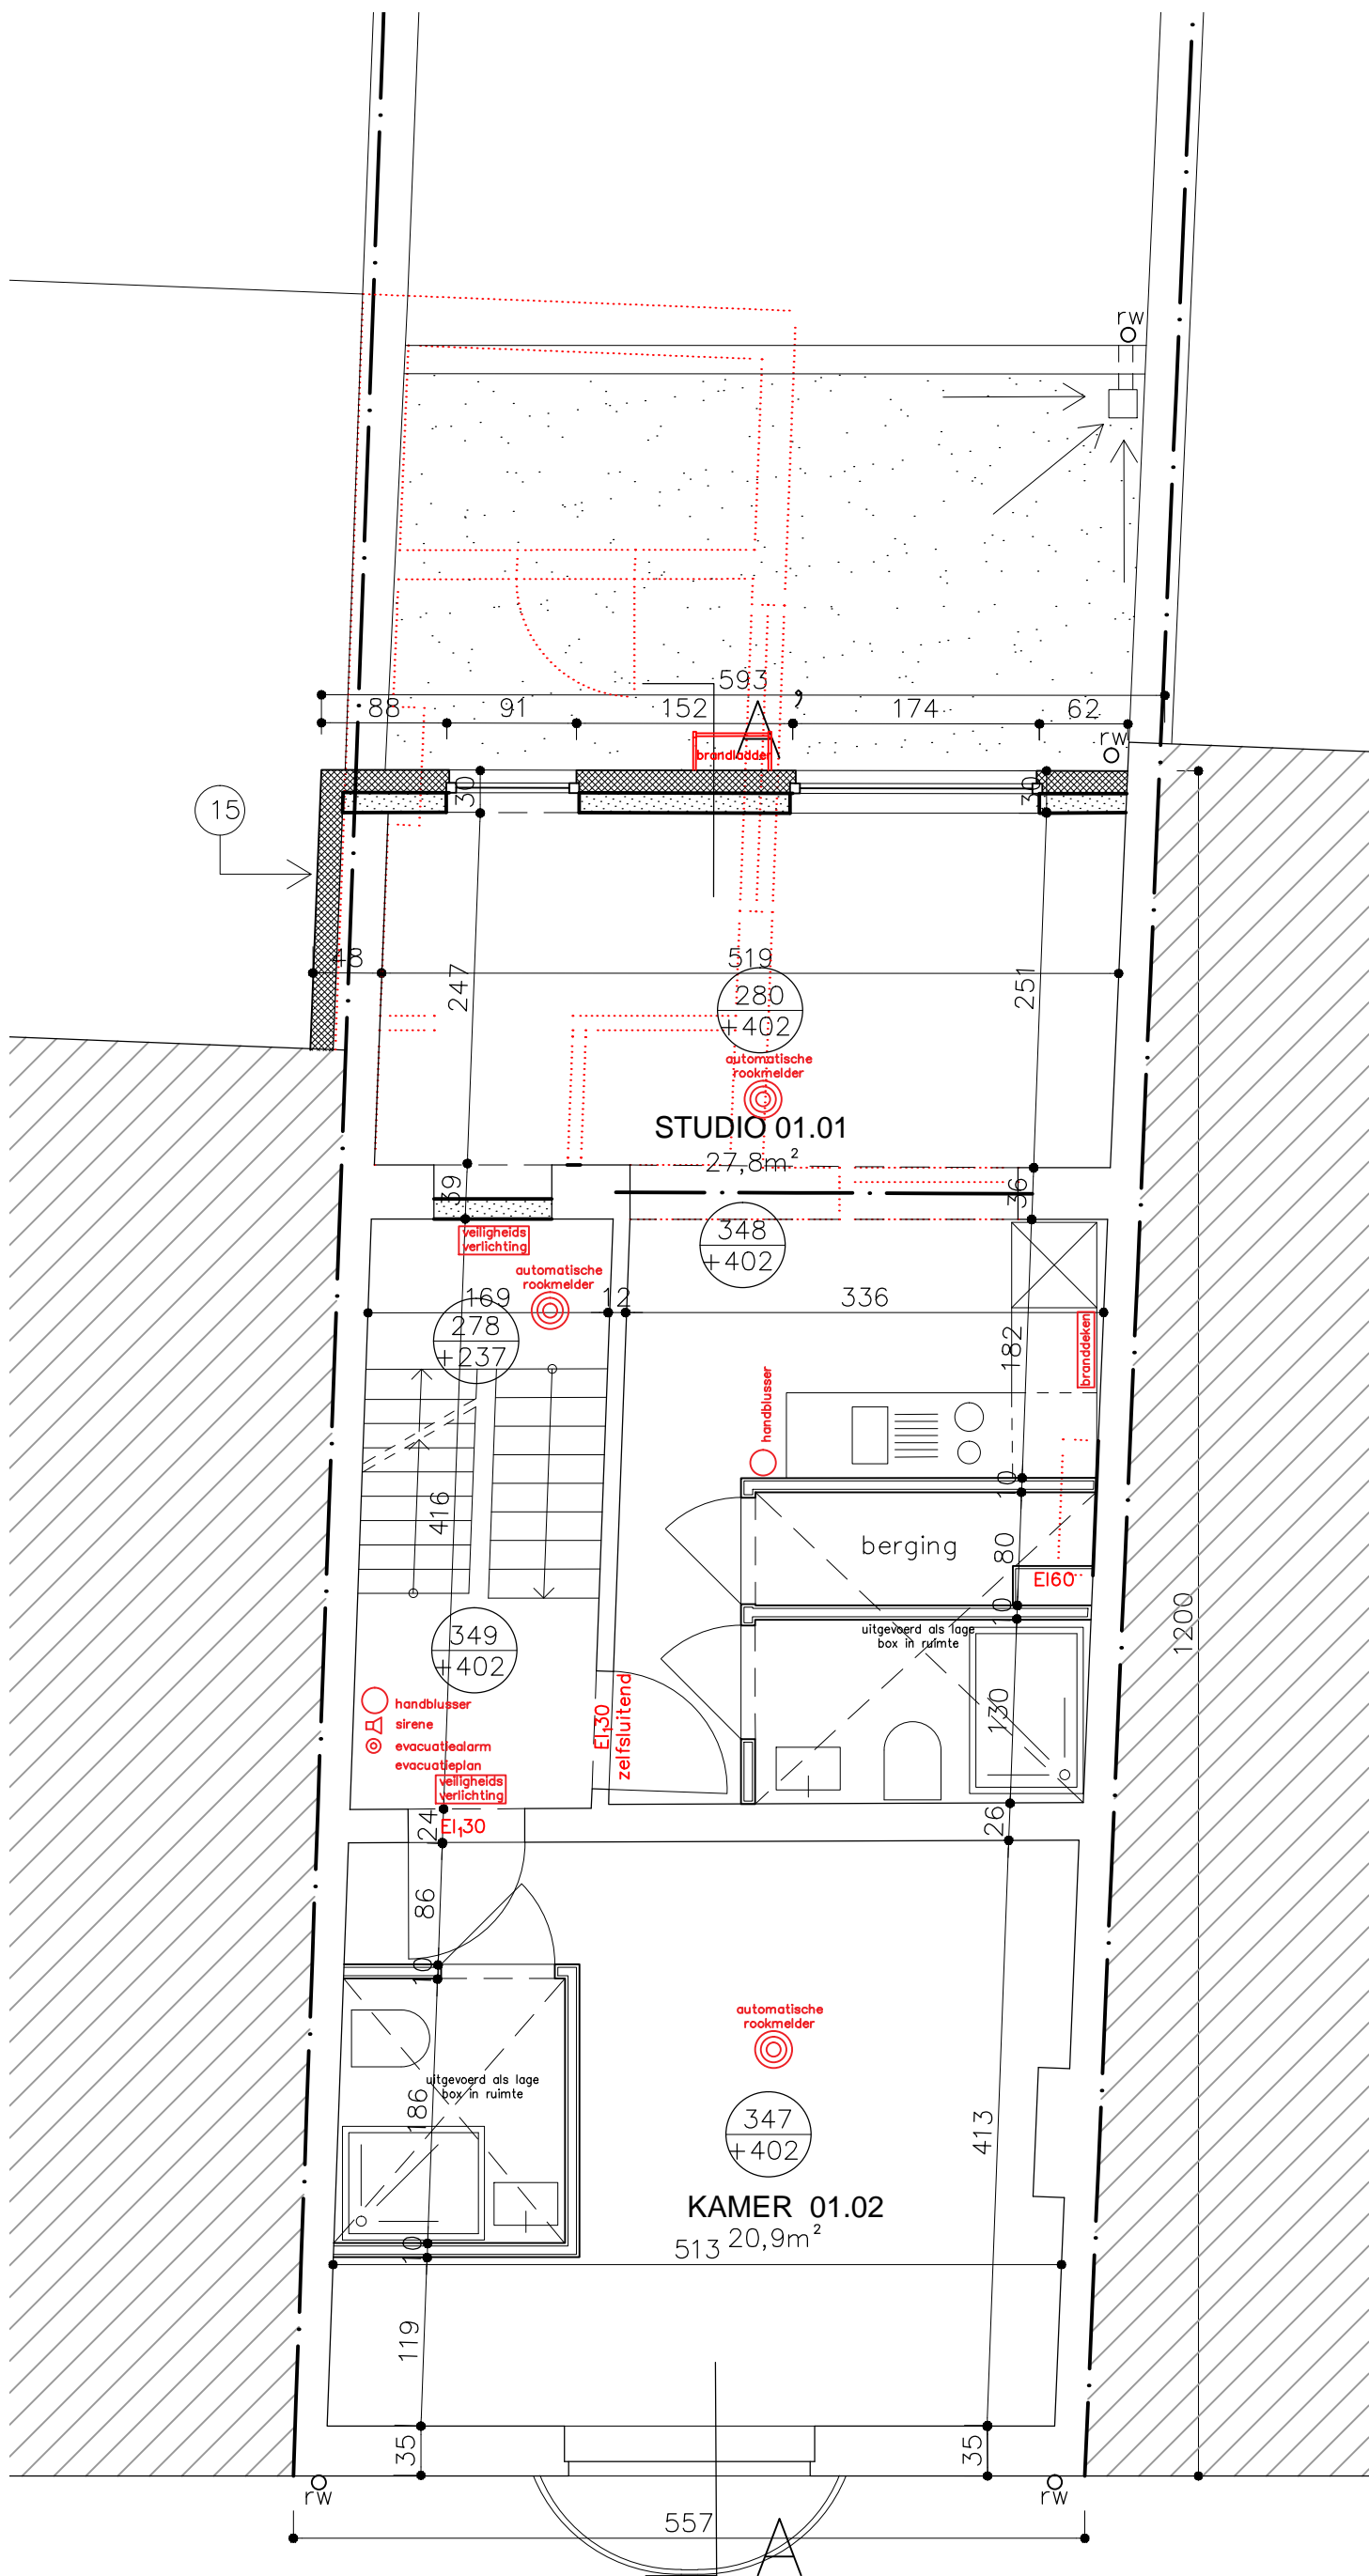

BOUWAANVRAAG
 STEENBLOK bvba
 Frederik Lintsstraat 182 - 3000 LEUVEN

SCHAAL 1:50
 DATUM 08-05-2018
 DOSSIER 17 VAFL182
 BLAD

557

GELIJKVLOERS

500cm

STEVEN PEETERS ARCHITECTEN bvba

BOUWAANVRAAG	STEENBLOK bvba	SCHAAL 1:50
	Frederik Lintsstraat 182 - 3000 LEUVEN	
STEVEN PEETERS ARCHITECTEN bvba		DOSSIER 17 VAFL182
		BLAD

BOUWAANVRAAG	STEENBLOK bvba Frederik Lintsstraat 182 - 3000 LEUVEN	SCHAAL 1:50 DATUM 08-05-2018 DOSSIER 17 VAFL182 BLAD
STEVEN PEETERS ARCHITECTEN bvba		

BOUWAANVRAAG	STEENBLOK bvba Frederik Lintsstraat 182 - 3000 LEUVEN	SCHAAL 1:50 DATUM 08-05-2018 DOSSIER 17 VAFL182 BLAD
STEVEN PEETERS ARCHITECTEN bvba		