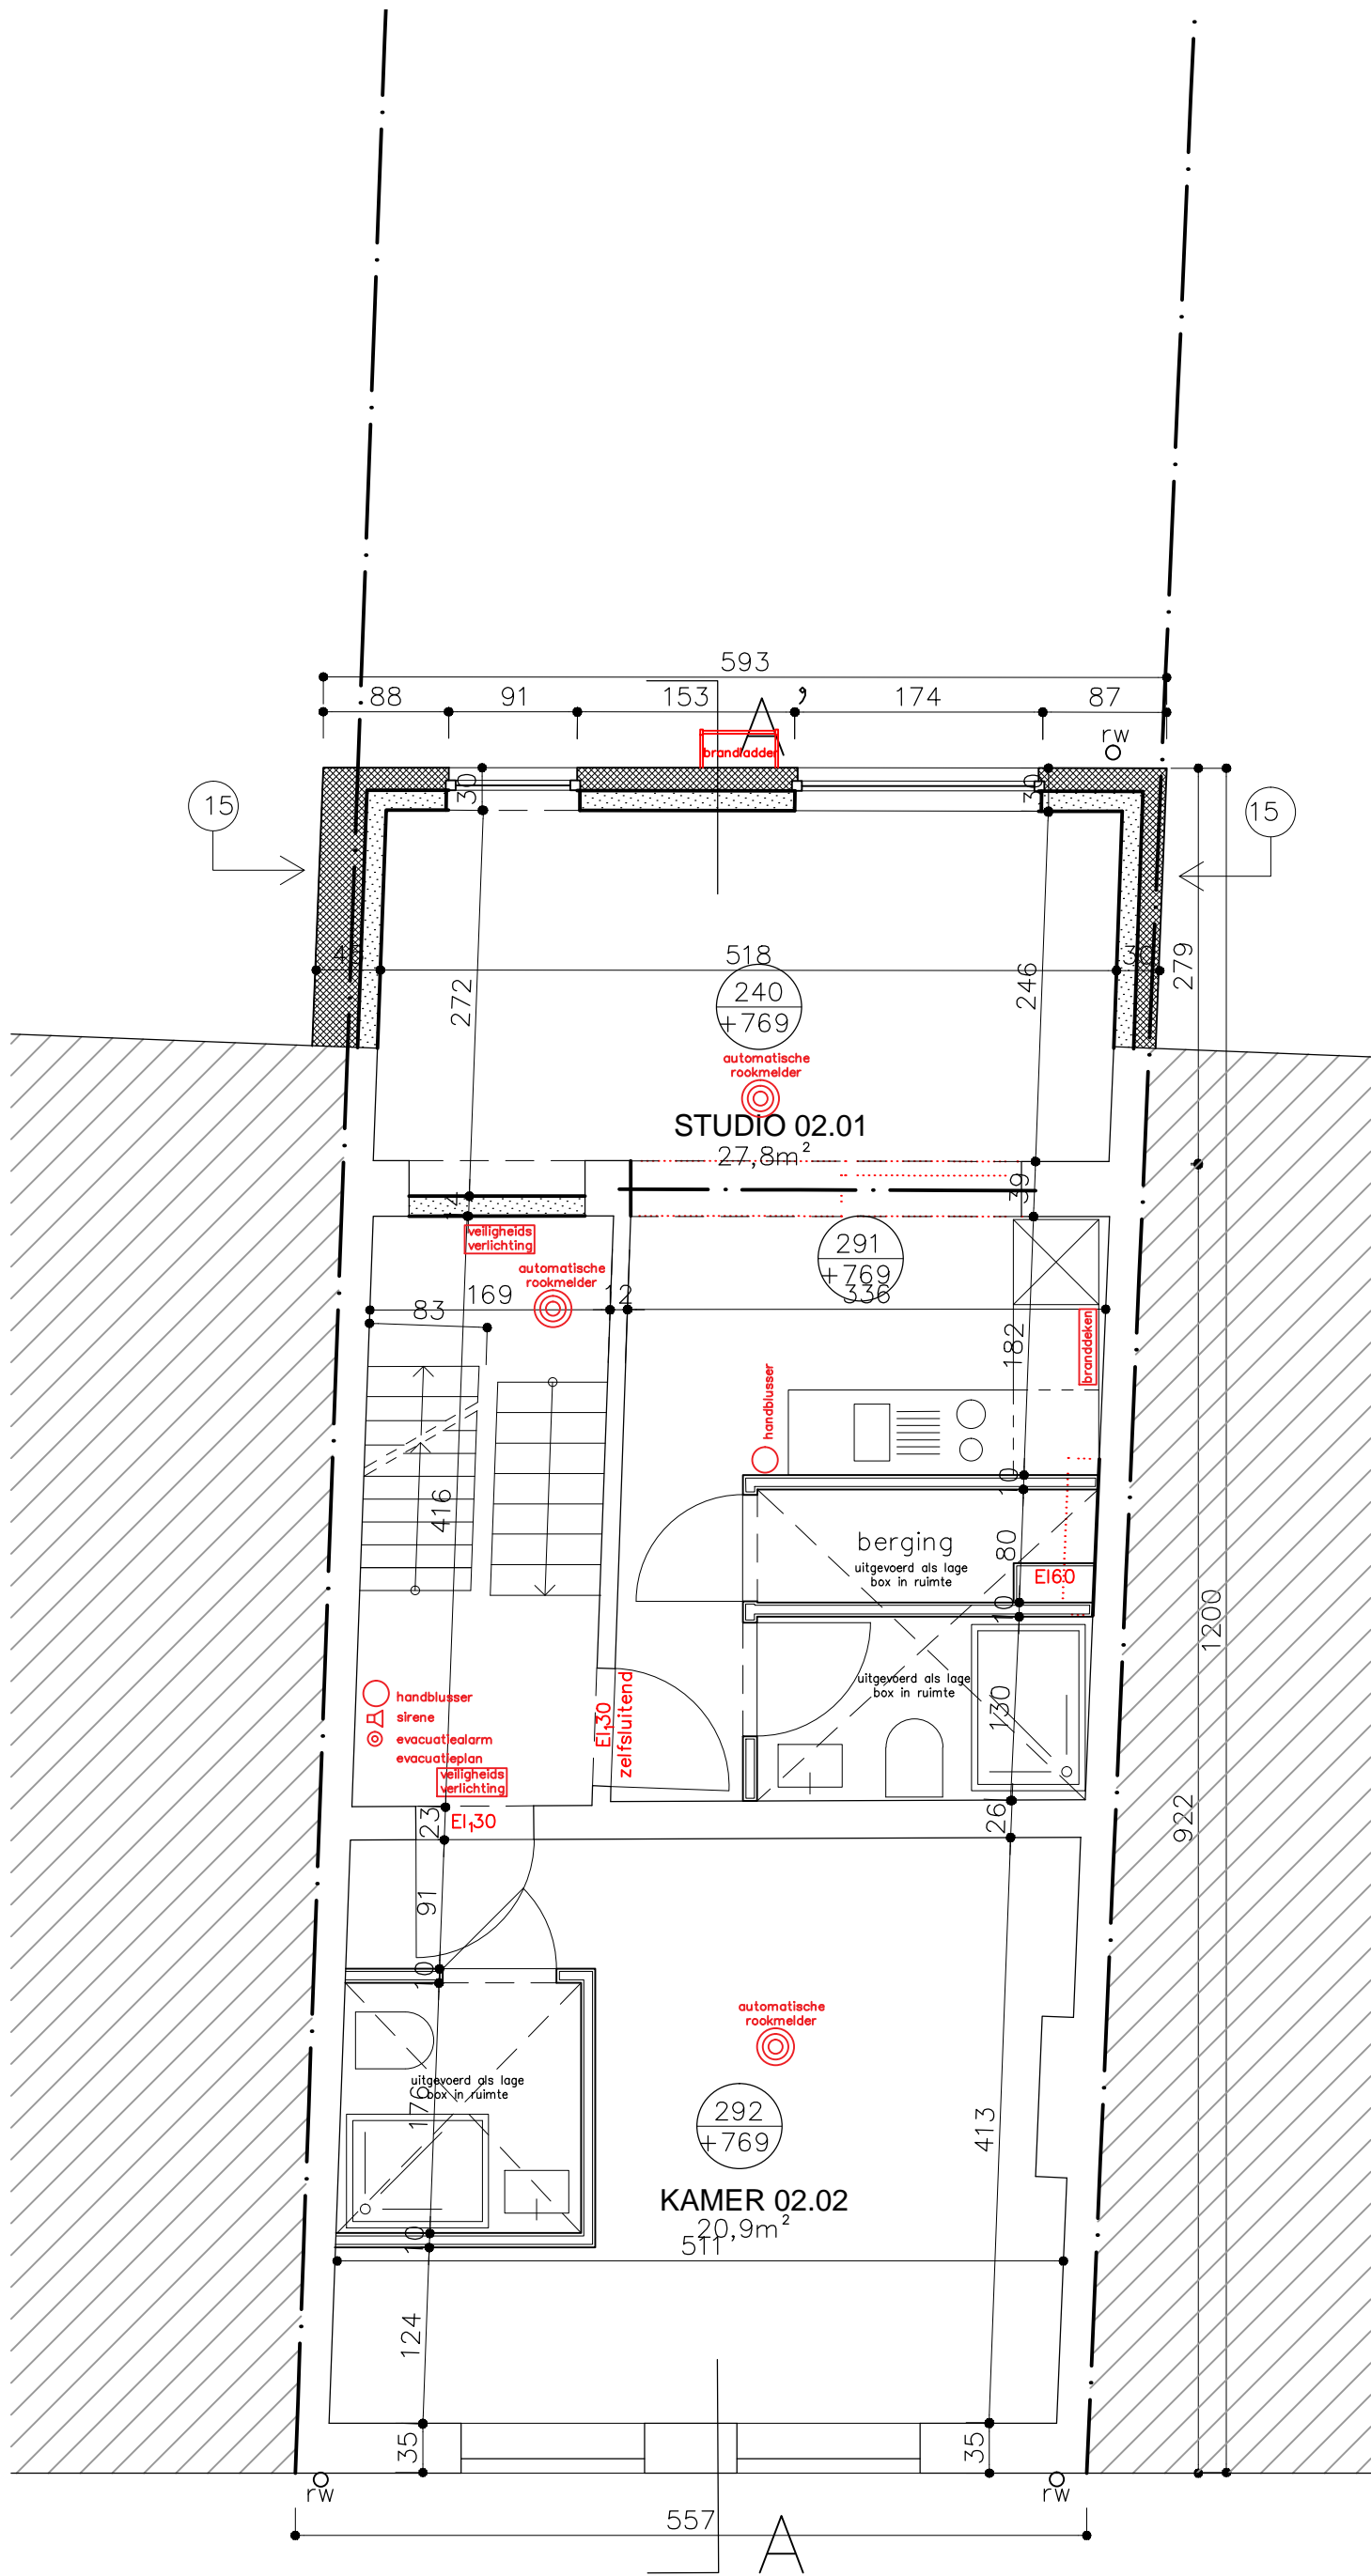

BOUWAANVRAAG
 STEENBLOK bvba
 Frederik Lintsstraat 182 - 3000 LEUVEN

SCHAAL 1:50
 DATUM 08-05-2018
 DOSSIER 17 VAFL182
 BLAD

557

GELIJKVLOERS

500cm

STEVEN PEETERS ARCHITECTEN bvba

BOUWAANVRAAG	STEENBLOK bvba	SCHAAL 1:50
	Frederik Lintsstraat 182 - 3000 LEUVEN	
STEVEN PEETERS ARCHITECTEN bvba		DOSSIER 17 VAFL182
		BLAD

BOUWAANVRAAG	STEENBLOK bvba Frederik Lintsstraat 182 - 3000 LEUVEN	SCHAAL 1:50 DATUM 08-05-2018 DOSSIER 17 VAFL182 BLAD
STEVEN PEETERS ARCHITECTEN bvba		

BOUWAANVRAAG	STEENBLOK bvba Frederik Lintsstraat 182 - 3000 LEUVEN	SCHAAL 1:50 DATUM 08-05-2018 DOSSIER 17 VAFL182 BLAD
STEVEN PEETERS ARCHITECTEN bvba		